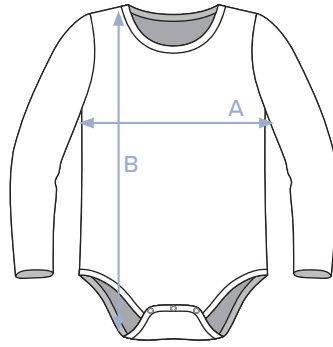

Größentabelle

Babybody langarm
220 GSM

Größen	A Halber Brustumfang	B Körperlänge
62	21	37
68	22	39
74	23	41
80	25	43
86	26	46
92	28	48

*in cm